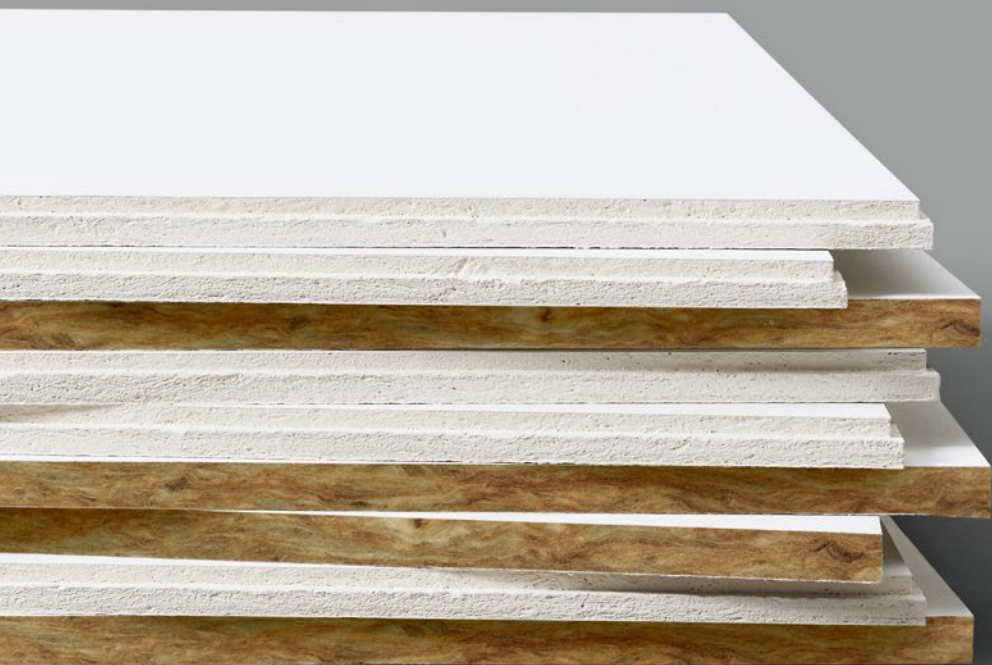

Contactez-nous

Que vous recherchiez une expertise en matière d'optimisation acoustique, que vous souhaitiez découvrir nos solutions plus en détail ou que vous ayez besoin d'une assistance technique, notre équipe est là pour vous aider.

Rockfon (ROCKWOOL France S.A.S)

111 Rue du Château des Rentiers • 75013 Paris • +33 1 40 77 82 82

info@rockfon.fr • www.rockfon.fr